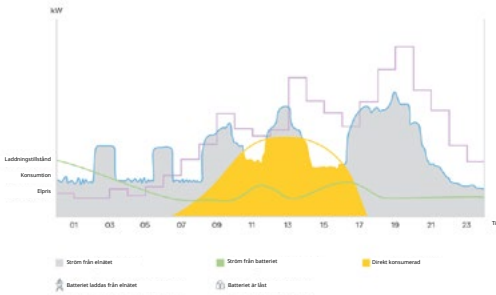

Din fördel:

- + Din elkostnad sänks
- + Du använder din energi på ett optimalt sätt
- + Ingen extra hårdvara krävs
- + Enkel användning i appen

Dynamisk elavgift?

Spara nu!

Rörliga eltariffer är prismodeller där elpriserna varierar beroende på förbrukning eller marknadsförhållanden.

Utan energikostnadsassistent

Med energikostnadsassistent

AI-baserad energihantering

Energy Cost Assistant reagerar på ett tillförlitligt sätt på fluktuationer i energipriserna. Den fastställer alltid den optimala tidpunkten för laddning eller urladdning av ditt batteri. Energipriserna hämtas direkt från elbörsen. Med AI-assisterad energioptimering kan du dra nytta av låga elpriser även när solen inte skiner.

Exempel

Om elpriset är lågt på natten eller på helgerna laddas ditt batteri automatiskt från elnätet till det lägre priset. Detta säkerställer att det finns tillräckligt med billig energi kvar i batteriet, som du enkelt kan använda senare när elpriset har stigit. Din elräkning kommer automatiskt att sjunka!