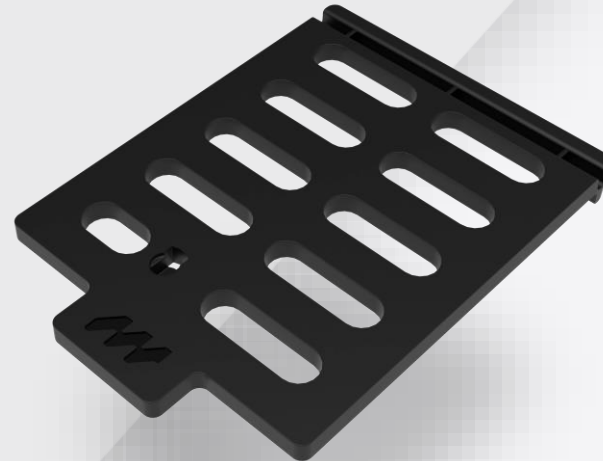

# NM Hyper Shims

- Enkel och snabb montering
- Höjdjustering upp till 8 mm
- Täcker hela hålbilden