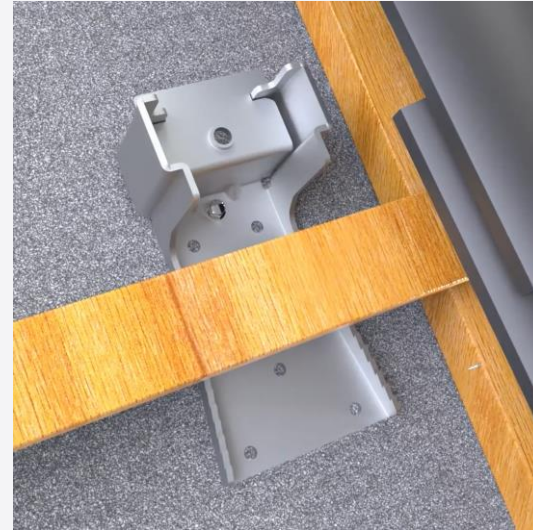

Råspont alt. 2