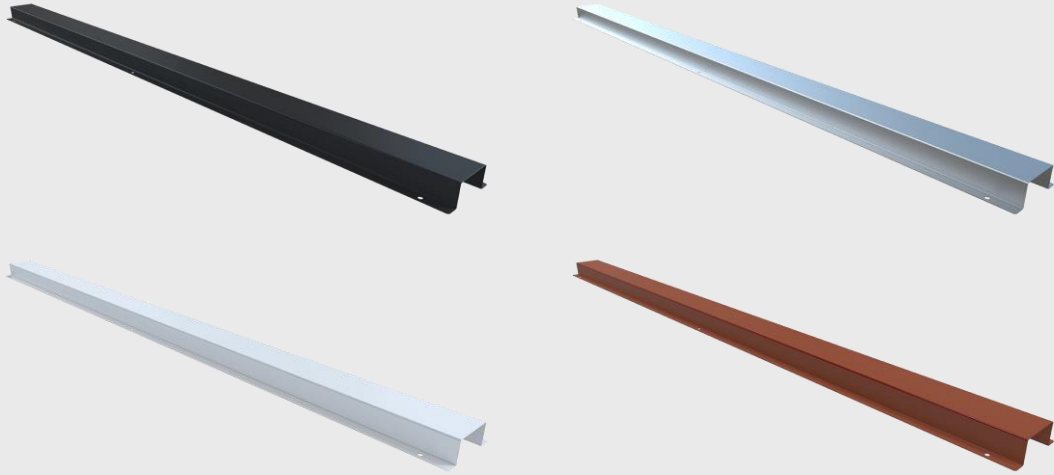

NM Cable Protection

- → Skyddar kablaget
- → Enkelt att använda
- → Finns i fyra olika färger