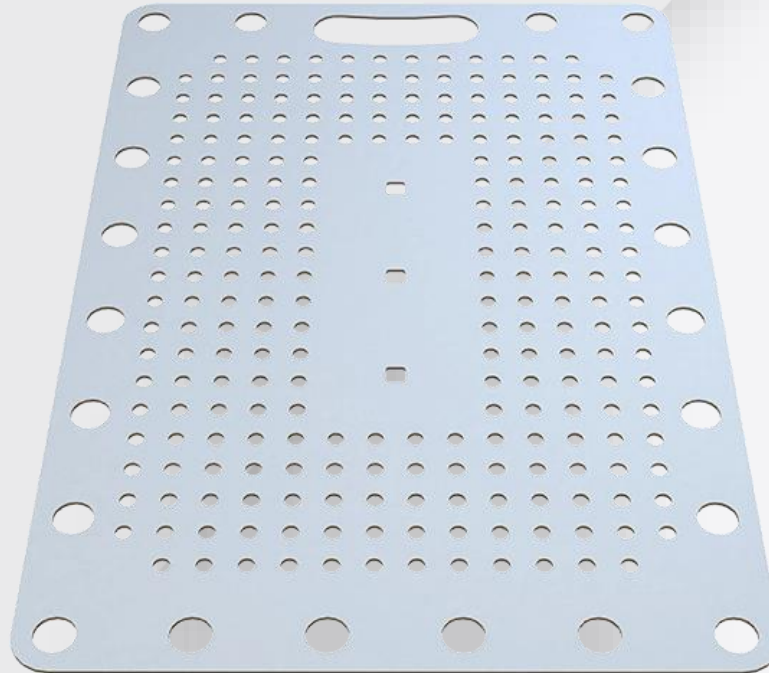

NM Hyper Plate

- → För tätskiktsmatta och takduk
- → Infästning utan ökad risk för läckage
- → Följer tätskiktsgarantiens riktlinjer
- → Handtag för enkel montering

Detaljer

Längd	520 mm
Bredd	350 mm
Höjd	2 mm
Garanti	30 år
Snözon	1-5,5
Korrosivitetsklass	C4
Ytbehandling	ZM310
Tillverkning	Sverige

Taktyp

Papp