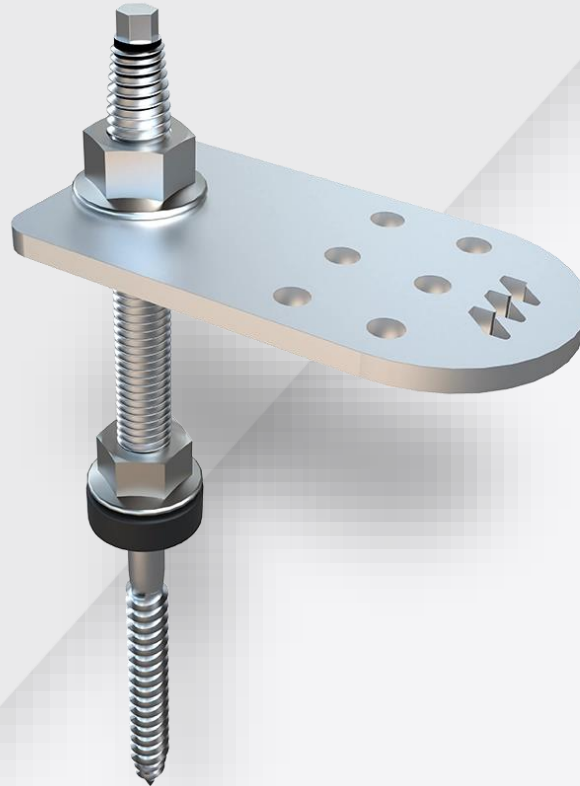

## NM Hyper Justable

- Klarar upp till 350 kg
- Steglös justering 35-60 mm

# NM Hyper Hanger Bolt

- Hög justeringsmarginal
- Levereras färdigmonterad
- Optimerat gängmönster för effektivare montage