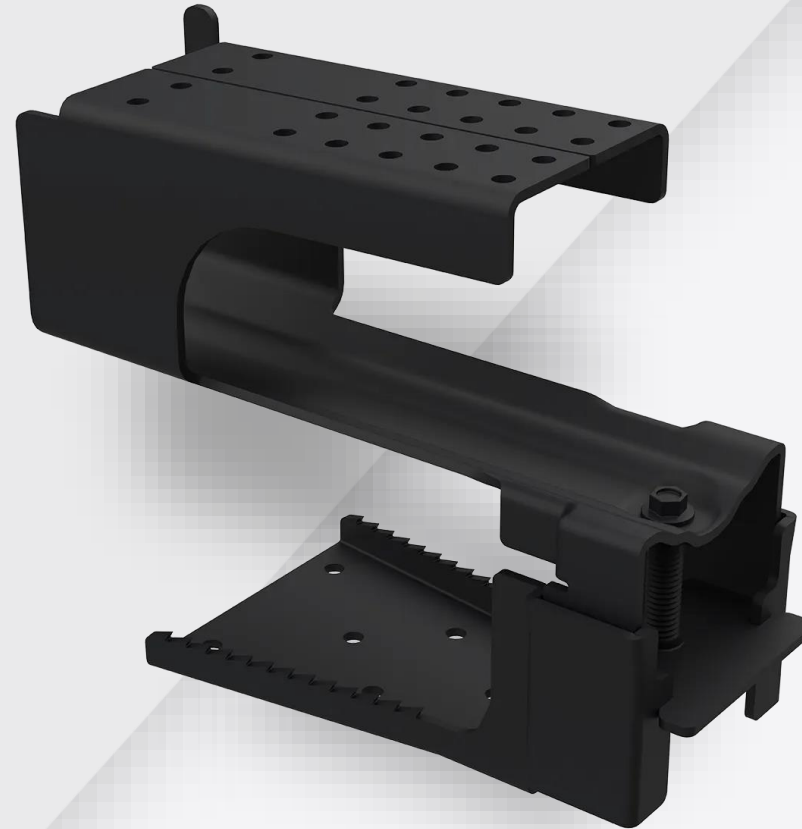

NM Hyper Meta

- → Kan monteras i bärläkt och råspont
- → Passar betong- och tegelpannor
- → Påverkar ej tätskiktet
- → Levereras färdigmonterad
- → Följer takpannans form - ingen slipning krävs

Taktyp

Panntäkt

Detaljer

Längd	170 mm
Bredd	330 mm
Höjd	155 mm
Garanti	30 år
Snözon	1-5,5
Korrosivitetsklass	C4
Ytbehandling	ZM310
Tillverkning	Sverige